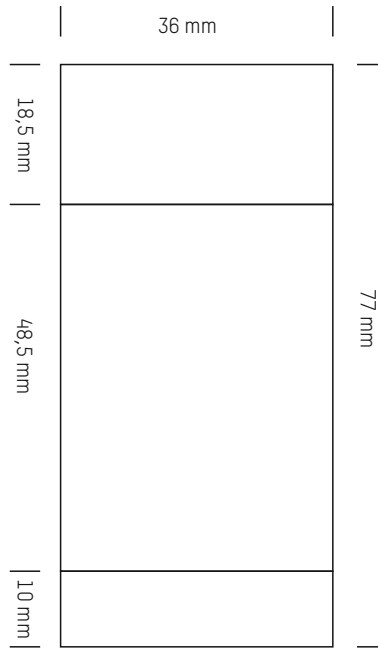

## ETIKETT

Werbefläche: **66 x 46 mm**  
(exkl. Pflichtangaben)  
Gesamtdruckfläche: **110 x 46 mm**  
Beschnittzugabe: **2mm**

## LABEL

Advertising space: **66 x 46 mm**  
(excl. compulsory information)  
Total print area: **110 x 46 mm**  
Trimedge: **2 mm**

**Datenformate**  
Verarbeitet werden Vector EPS Daten aus folgenden Programmen: Corel Draw X6, Adobe Illustrator CS 2, Macromedia Freehand MX. Auch Schriften sind in Pfade (Kurven) umzuwandeln.