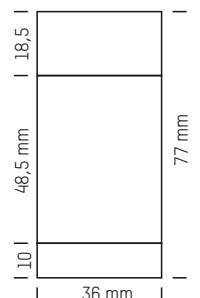

Farbe / Colour

☐ Weiß / white